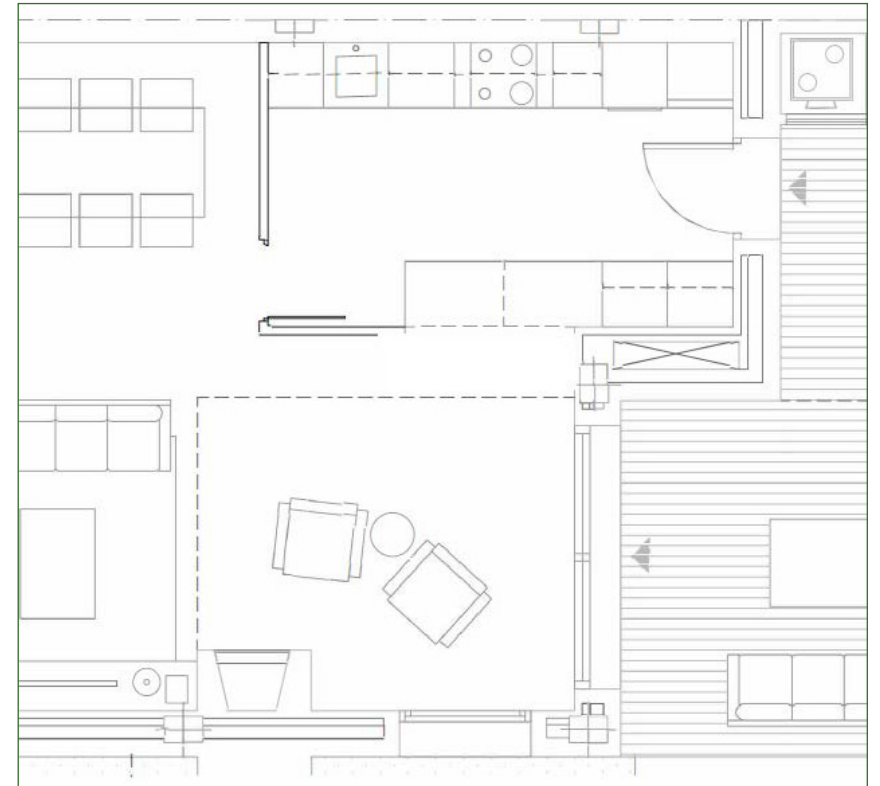

CERRAMIENTO COCINA

CERRAMIENTO DE COCINAS MEDIANTE TABIQUERÍA SECA
+ PUERTA DE PASO ABATIBLE MADERA

Cerramiento de cocinas mediante albañilería de tabiquería seca según croquis y diseño concretado y confirmado con el cliente.

NOTA: No incluye ningún mobiliario, electrodomésticos o encimeras de cocina extra.