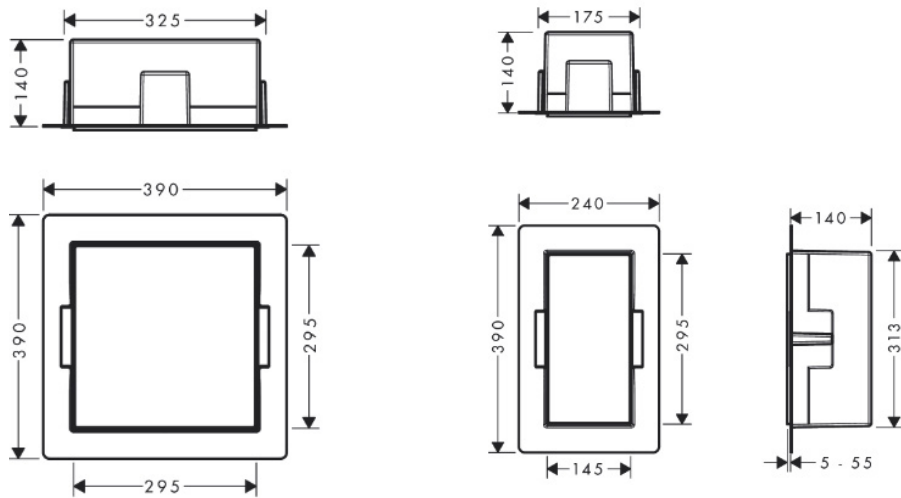

HORNACINA

INSTALACIÓN DE HORNACINA EN BAÑO

Formación de hornacina enbaños de HANSGROHE modelo XtraStoris Minimalistic.

Hornacina de pared con marco abierto en tono negro mate.
Se incluye formación del rehundido y revestimiento de alicatado.