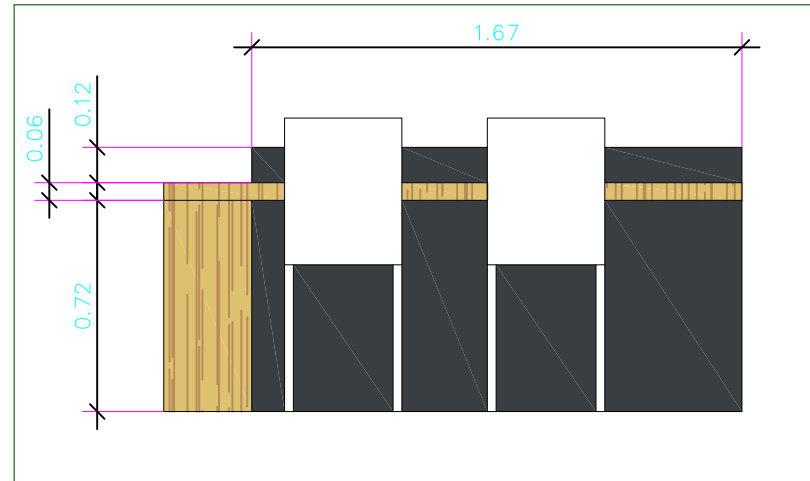

PENÍNSULA EN COCINA

Alzado