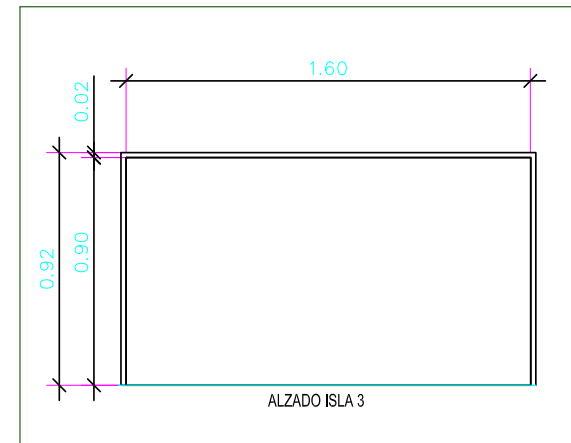

ISLA EN COCINA