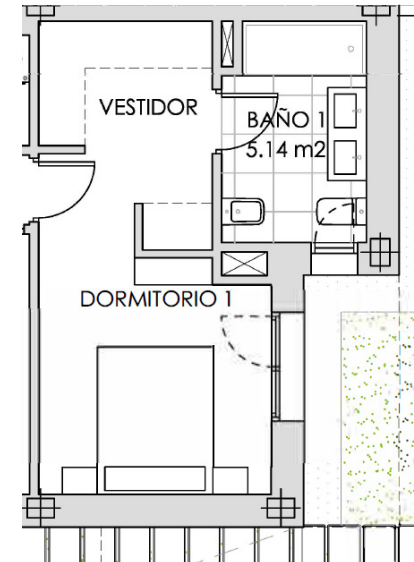

VESTIDOR ABIERTO A DORMITORIO

Suministro y ejecución de vestidor abierto a dormitorio.

NOTA: Consultar disponibilidad según la tipología de vivienda.